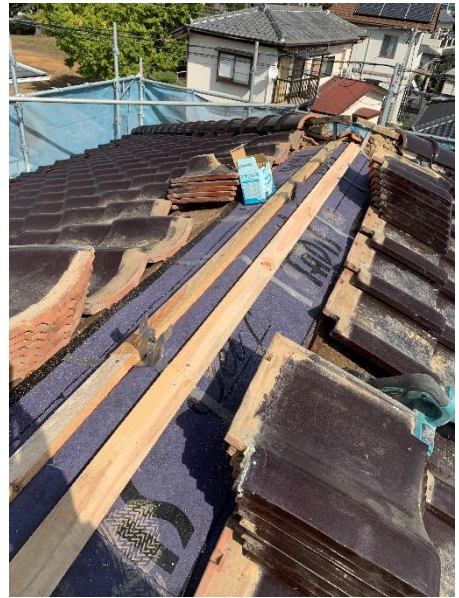

工事完了日  
2020/11/01

工事先：S様邸

甲斐市

築20年～

リフォーム前

リフォーム後

● 1階屋根。

以上になります。