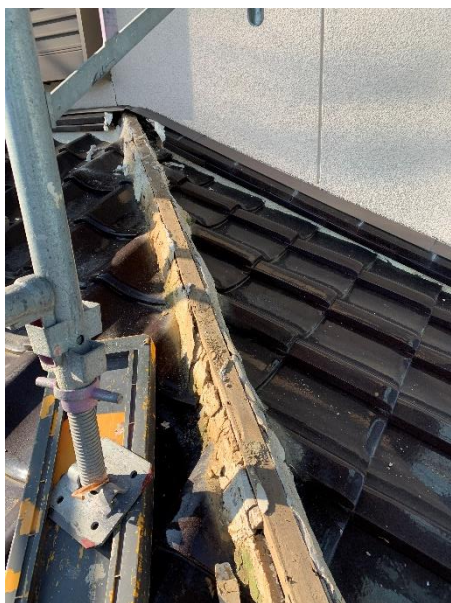

工事完了日  
2020/11/01

工事先：S様邸

甲斐市

築20年～

リフォーム前

リフォーム後

● 1階屋根。

以上になります。