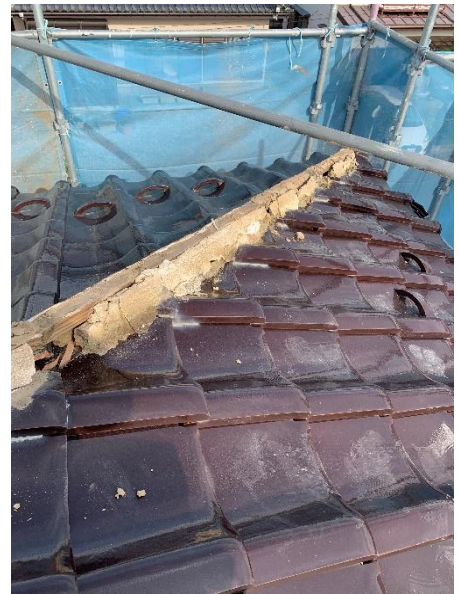

工事完了日  
2020/11/01

工事先：S様邸

甲斐市

築20年～

リフォーム前

リフォーム後

● 1階屋根。

以上になります。